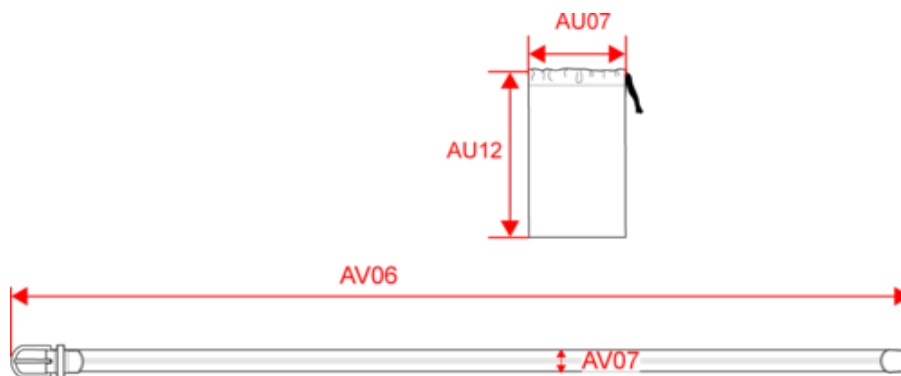

### Dimensions (cm)

Mesures en cm	One Size
AU07 - Largeur totale	8.00
AU12 - Hauteur totale	17.00
AV06 - Longueur ceinture	109.00
AV07 - Hauteur ceinture	3.20

KP805