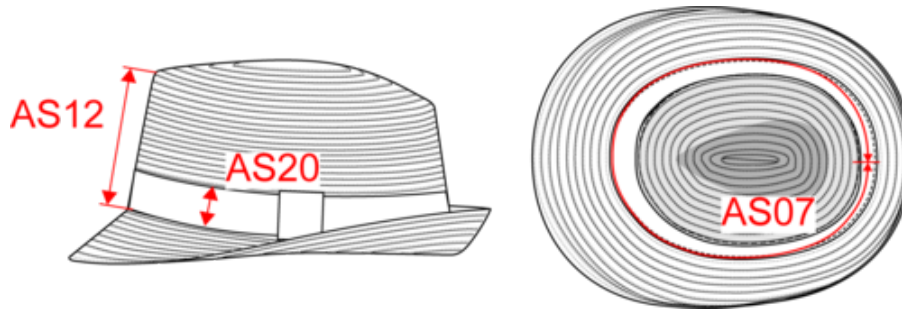

KP068

Chapeau Panama

- Papier et polyester résistant.
- Bande de tissu noir amovible fournie.

89% fibre de papier / 11% polyester - Bord de 6 cm - Fourni avec bande de tissu noir amovible. Poids moyen en taille L : 120g.

Tableau équivalence des tailles par pays en dernière page.

Certifications

Informations Complémentaires

Logistique

Pays d'origine

CN - Chine

Code douanier

65040000

Natural

KP068

Chapeau Panama

Dimensions (cm)

Mesures en cm	57 cm	59 cm
AS07 - Circonférence totale	57.00	59.00
AS12 - Hauteur devant	10.50	10.50
AS20 - Hauteur bande	3.00	3.00

KP068

Chapeau Panama

Informations Couleurs

Natural

RVB : 229,227,215

Pantone C : 7534C

Pantone TCX : 12-0404TCX

Logistique  50

Sizes	Width (cm)	Height (cm)	Length (cm)	Net weight (kg)	Gross weight (kg)	Pieces/Box	Pieces/Bundle
57 cm	28.00000	54.00000	48.00000	6.50000	8.50000	50	0
59 cm	28.00000	54.00000	48.00000	6.50000	8.50000	50	0