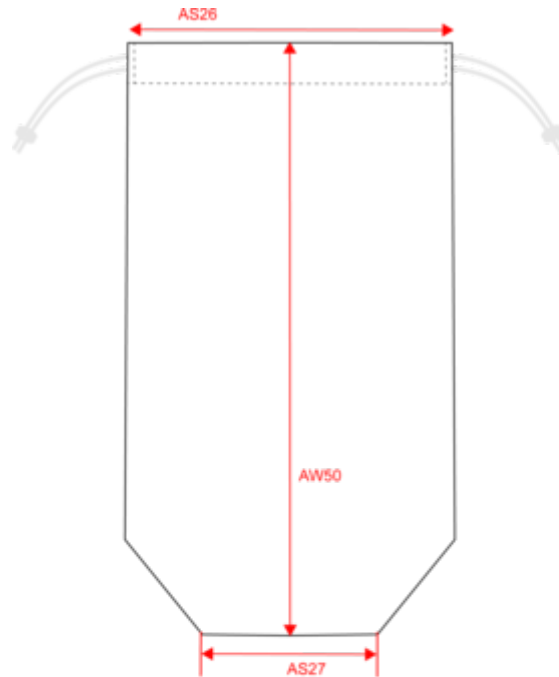

Tableau équivalence des tailles par pays en dernière page.

Certifications

Informations Complémentaires

Logistique

Pays d'origine

Code douanier

Porte-bouteille avec motifs de Noël

Dimensions (cm)

| Mesures en cm | One Size |
|--------------------------|----------|
| AS26 - 1/2 largeur haut | 22.00 |
| AS27 - 1/2 largeur bas | 13.00 |
| AU07 - Largeur totale | 22.50 |
| AU09 - Profondeur du bas | 11.00 |
| AW50 - Longueur totale | 36.00 |

KI0726

Porte-bouteille avec motifs de Noël

Informations Couleurs

Natural

RVB : 229,227,215
Pantone C : 7534C
Pantone TCX : 12-0404TCX

Cherry Red

RVB : 147,2,38
Pantone C : 7427C / -
Pantone TCX : 19-1862TCX / -

Natural

RVB : 229,227,215
Pantone C : 7534C
Pantone TCX : 12-0404TCX

Dark Green

RVB :
Pantone C :
Pantone TCX :

Logistique

1

150

| Sizes | Width (cm) | Height (cm) | Length (cm) | Net weight (kg) | Gross weight (kg) | Pieces/Box | Pieces/Bundle |
|----------|------------|-------------|-------------|-----------------|-------------------|------------|---------------|
| One Size | 49.00000 | 50.00000 | 39.00000 | 11.26000 | 13.26000 | 150 | 1 |