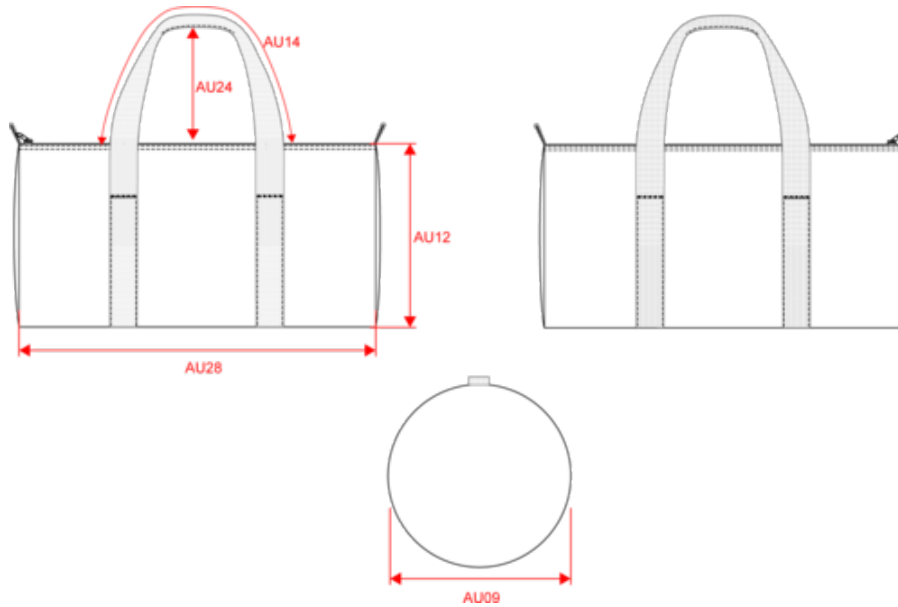

IN - Inde

Code douanier

42029298

KI0632

Sac fourre-tout en toile de coton

Dimensions (cm)

Mesures en cm	One Size
AU09 - Profondeur du bas	25.00
AU12 - Hauteur totale	25.00
AU14 - Longueur poignée	63.50
AU24 - Hauteur poignée	24.00
AU28 - Largeur bas	45.00

Logistique  1  50

Sizes	Width (cm)	Height (cm)	Length (cm)	Net weight (kg)	Gross weight (kg)	Pieces/Box	Pieces/Bundle
One Size	34.00000	40.00000	48.00000	13.50000	14.70000	50	1