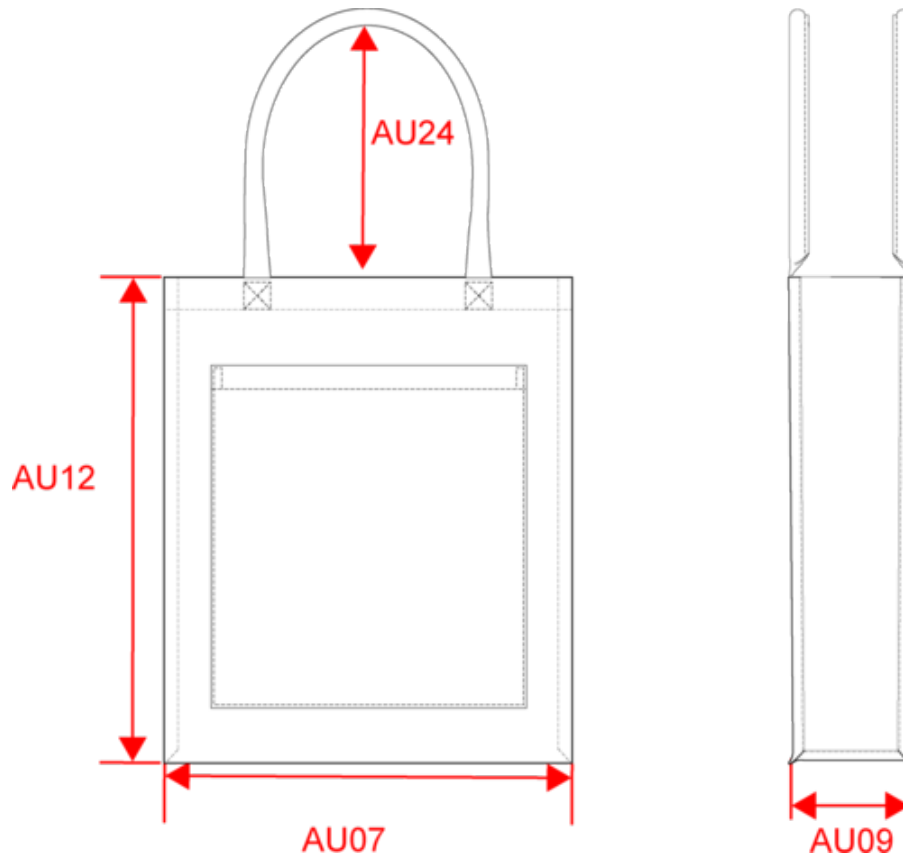

### Dimensions (cm)

Mesures en cm	One Size
AU07 - Largeur totale	35.00
AU09 - Profondeur du bas	9.00
AU12 - Hauteur totale	40.00
AU24 - Hauteur poignée	23.00

KI0221