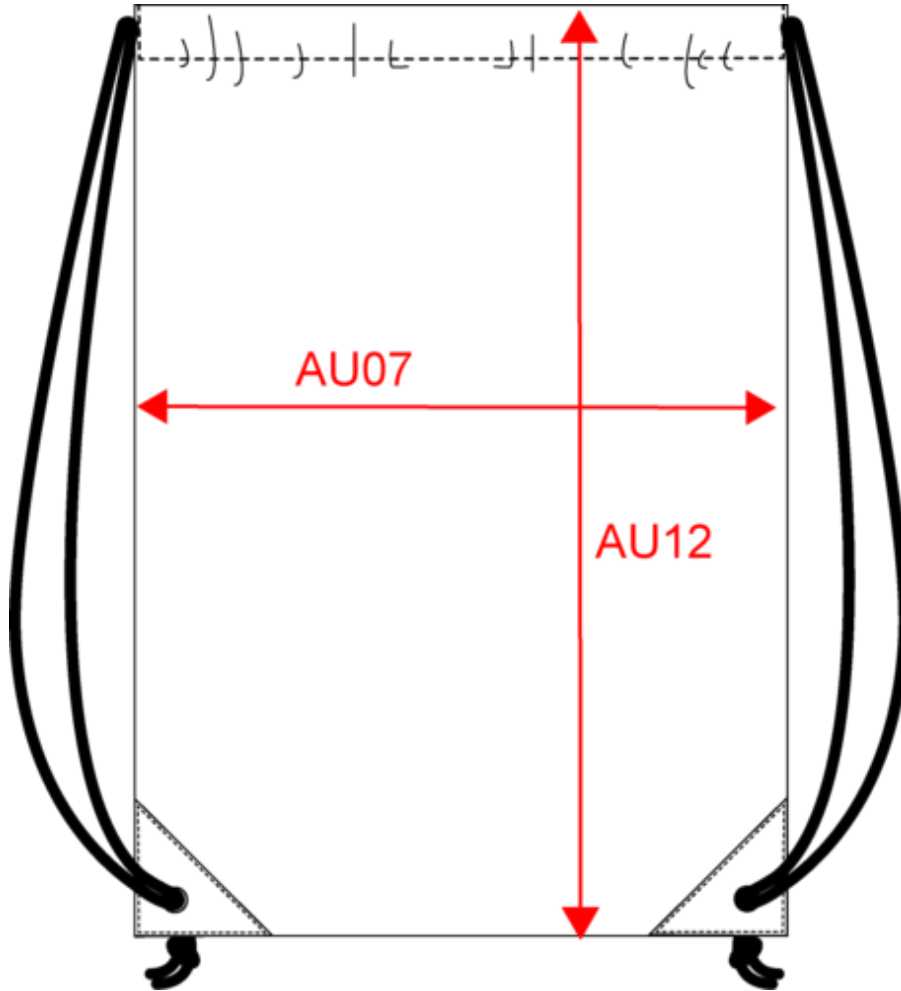

Tableau équivalence des tailles par pays en dernière page.

Certifications

Informations Complémentaires

Logistique

Pays d'origine

Code douanier

Dimensions (cm)

Mesures en cm	One Size
AU07 - Largeur totale	34.00
AU12 - Hauteur totale	44.00

Logistiqu  25  200

Sizes	Width (cm)	Height (cm)	Length (cm)	Net weight (kg)	Gross weight (kg)	Pieces/Box	Pieces/Bundle
One Size	36.00000	28.00000	52.00000	9.15000	9.90000	200	0