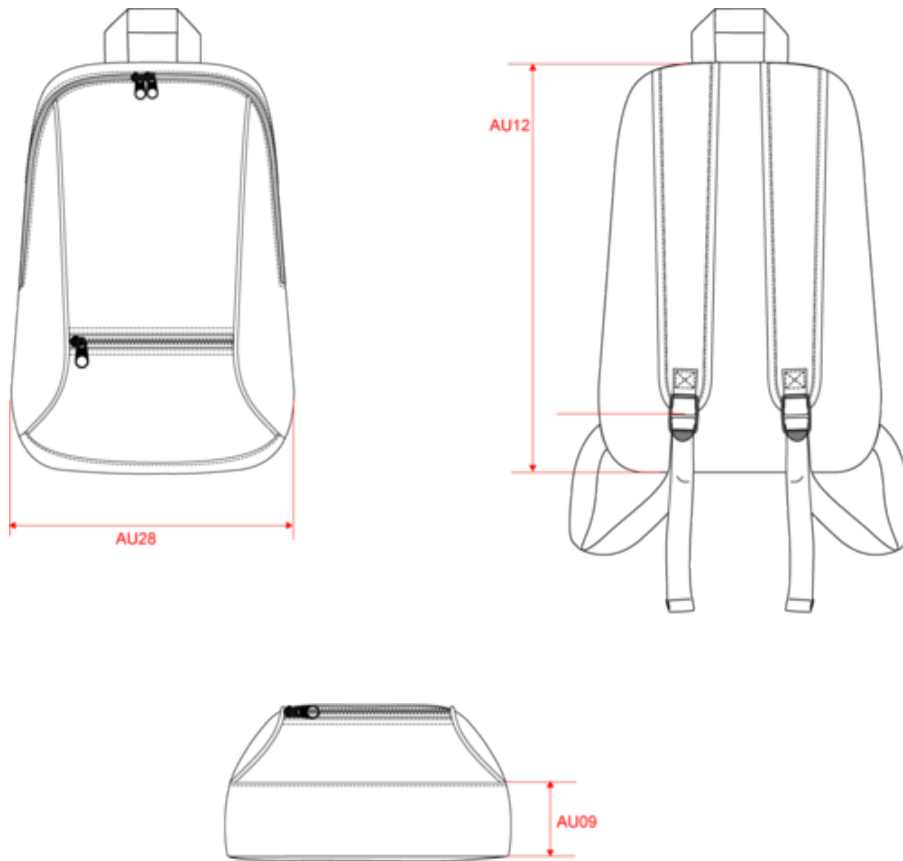

KI0103

Sac à dos

- 15 coloris disponibles.
- Poche intérieure zippée, pour ranger les affaires importantes.
- Poche zippée devant, idéale pour accès et un rangement rapide.

Sac à dos en polyester 600D. Compartiment central avec poche intérieure et poche devant zippée.

Dimensions (cm)

Mesures en cm	One Size
AU09 - Profondeur du bas	7.50
AU12 - Hauteur totale	43.00
AU28 - Largeur bas	29.00

KI0103

Sac à dos

Informations Couleurs

 Aqua Blue RVB : 24,110,162 Pantone C : 7690C / Black Pantone TCX : 18-4032TCX / 19-4004TCX	 Black RVB : 35,35,37 Pantone C : Black Pantone TCX : 19-4004TCX	 Burnt Lime RVB : 169,179,92 Pantone C : 7495C Pantone TCX : 15-0535TCX	 Corde RVB : 189,177,166 Pantone C : 433C / Pantone TCX : 19-4012TCX /	 Dark Grey RVB : 63,60,60 Pantone C : 447C Pantone TCX : 19-0000TCX
 Fuchsia RVB : 188,21,94 Pantone C : 7425C Pantone TCX : 18-1945TCX	 Iris Blue RVB : 68,82,100 Pantone C : 7545C Pantone TCX : 18-4028TCX	 Light Grey RVB : 154,150,144 Pantone C : 402C Pantone TCX : 16-4400TCX	 Light Marsala RVB : 171,114,117 Pantone C : 7613C / 877C Pantone TCX : 17-1718TCX / ? TCX	 Navy RVB : 41,46,56 Pantone C : 433C Pantone TCX : 19-4012TCX
 Olive Camouflage RVB : Pantone C : - Pantone TCX : -	 Orange RVB : 252,107,16 Pantone C : 1585C Pantone TCX : 16-1364TCX	 Red RVB : 195,32,54 Pantone C : 200C Pantone TCX : 19-1664TCX	 White RVB : 236,236,252 Pantone C : White Pantone TCX : 11-0601TCX	 Yellow RVB : 254,186,36 Pantone C : 7534C / 1235C Pantone TCX : 12-0404TCX / 15-0955TCX