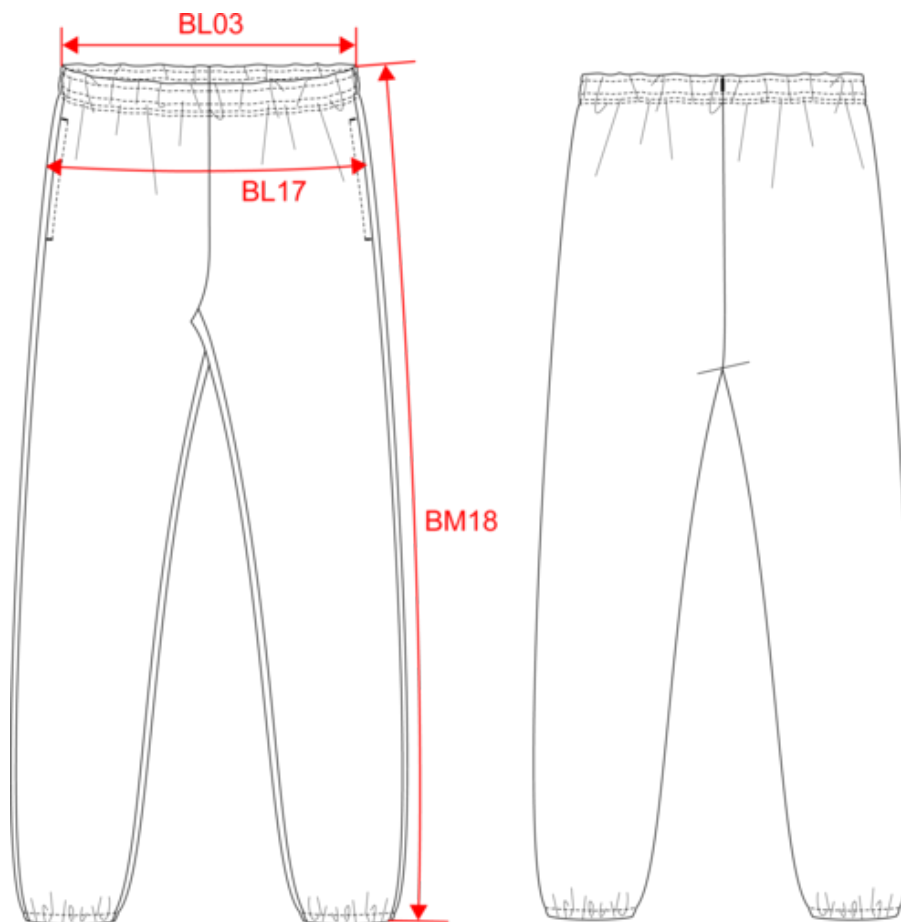

85% coton biologique / 15% polyester recyclé post-consumer. Molleton gratté 3 fils LSF (Low Shrinkage Fleece). Coton peigné. Lavage aux enzymes. Coupe droite. 2 poches côtés. Taille élastiquée avec cordon de serrage plat. Bas de jambes élastiqué. Pas d'étiquette de marque, uniquement une puce de taille pour faciliter la personnalisation. Poids moyen en taille L : 450g.

S M L XL XXL 3XL 4XL  280 g/m²

Tableau équivalence des tailles par pays en dernière page.

Certifications

Informations Complémentaires

Logistique

1

20

BD - Bangladesh

KARIBAN

K7025

Pantalon molleton écoresponsable homme

Dimensions (cm)

Mesures en cm	S	M	L	XL	XXL	3XL	4XL
BL03 - 1/2 largeur taille élastiquée à plat (ceinture devant sur dos)	36.00	38.00	40.00	43.00	46.00	49.00	52.00
BL17 - 1/2 largeur bassin (mesuré parallèle à la ceinture)	48.00	51.00	54.00	57.00	60.00	63.00	66.00
BM18 - Longueur côté (ceinture comprise)	108.00	108.75	109.50	110.25	111.00	111.75	112.50

Grey Heather

RVB :
Pantone C : Based on 417C
Pantone TCX : Based on 18-5203TCX

Navy

RVB : 41,46,56
Pantone C : 433C / Black
Pantone TCX : 19-4012TCX / 19-4004TCX

Logistique

1

20

Sizes	Width (cm)	Height (cm)	Length (cm)	Net weight (kg)	Gross weight (kg)	Pieces/Box	Pieces/Bundle
S	40.00	38.00	60.00	8.80000	10.00000	20	1
M	40.00	38.00	60.00	9.00000	10.10000	20	1
L	40.00	40.00	60.00	9.30000	10.60000	20	1
XL	40.00	40.00	60.00	9.80000	11.10000	20	1
XXL	40.00	40.00	60.00	10.40000	11.70000	20	1
3XL	40.00	40.00	60.00	10.70000	12.00000	20	1
4XL	40.00	40.00	60.00	11.10000	12.60000	20	1