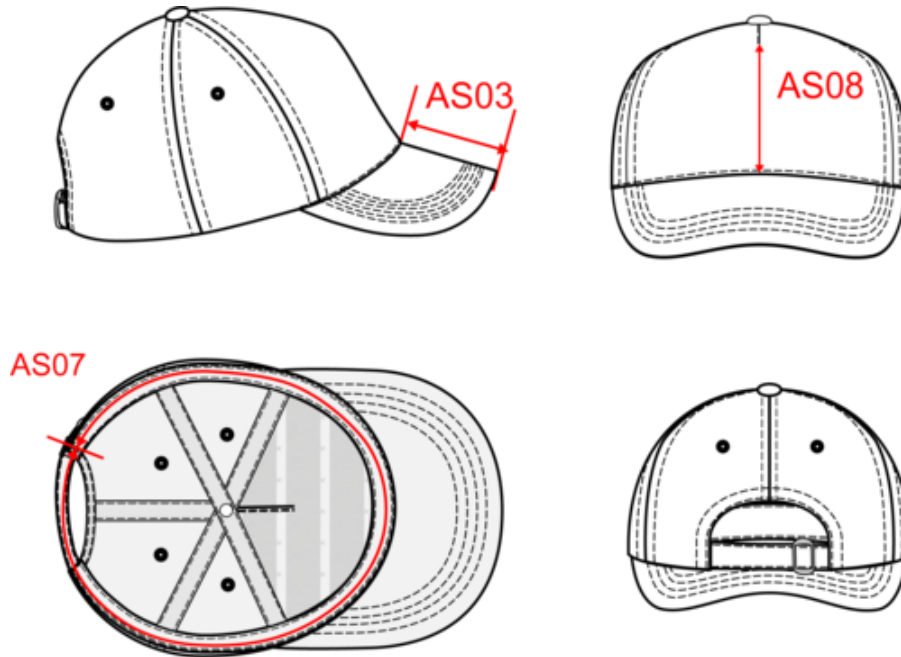

60% coton sergé recyclé / 40% polyester recyclé. Casquette 5 panneaux avec fermeture réglable par boucle métallique et autobloquante. Casquette faisant partie de la collection K-loop tracking qui, grâce à des marqueurs dans le fil et à la technologie blockchain, permet la traçabilité de toute la chaîne de production. Une étiquette spéciale avec un QR code permet d'accéder à la plateforme Aware™ et d'authentifier directement les certifications avec un simple smartphone. Poids moyen en taille L : 76g.

Tableau équivalence des tailles par pays en dernière page.

Certifications

Informations Complémentaires

Logistique

Pays d'origine

Code douanier

KP228

Casquette en coton et polyester recyclés K-loop tracking - 5 panneaux

Dimensions (cm)

Mesures en cm	One Size
AS03 - Longueur visière au milieu	6.80
AS07 - Circonférence totale	58.00
AS08 - Hauteur milieu devant pour impression	8.75

KP228

Casquette en coton et polyester recyclés K-loop tracking - 5 panneaux