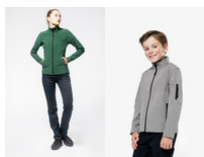

Code douanier

Existe aussi en version

K400

K402