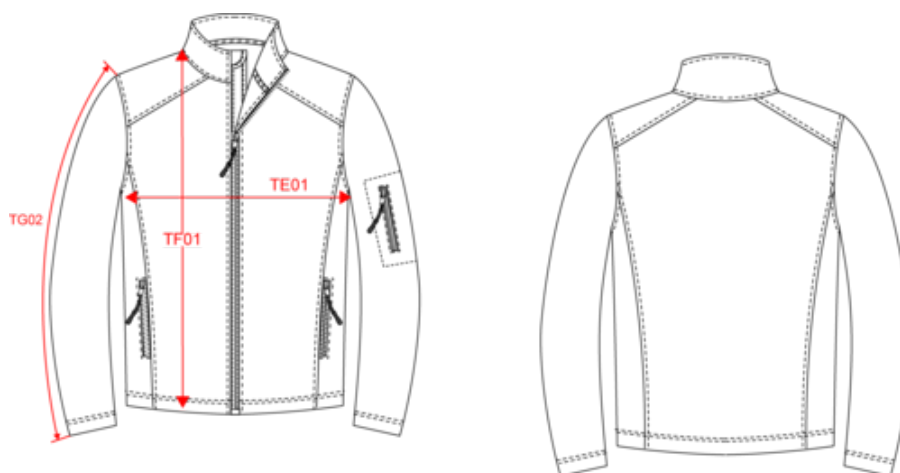

KARIBAN

K401

Veste softshell homme

- Softshell 3 couches pour une protection idéale.
- Membrane technique coupe-vent, respirante et imperméable.
- Offre un confort optimal grâce sa matière élastique.

95% polyester / 5% élasthanne. Tissu contrecollé 3 couches respirant 3000 g/m² /24 h et imperméable 8000 mm. Extérieur : 95% polyester / 5% élasthanne. Intermédiaire : membrane respirante. Couche intérieure : micropolaire. Fermeture zippée. 2 poches zippées sur le devant et une poche zippée sur manche gauche. Poids moyen en taille L : 710g.

K402

KARIBAN

K401

Veste softshell homme

Dimensions (cm)

Mesures en cm	S	M	L	XL	XXL	3XL	4XL
TE01 - 1/2 largeur poitrine à 1.5cm de l'emmanchure	52.00	55.00	58.00	61.00	64.00	67.00	70.00
TF01 - Hauteur totale de l'HSP	72.20	74.20	76.20	78.20	80.20	82.20	84.20
TG02 - Longueur manche longue	65.00	66.50	68.00	69.50	71.00	72.50	74.00