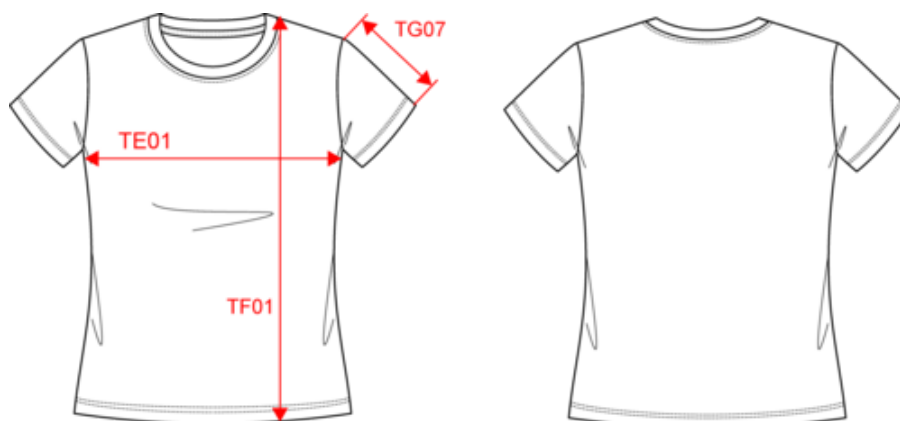

WK307

T-shirt à traitement antibactérien femme

- Lavable à 60°C.
- Fil Vortex résistant et antiboulochage.
- Tissu jersey confection coton peigné et polyester.

65% polyester / 35% coton peigné. Fil Vortex antiboulochage. Lavage aux enzymes. Tissu jersey. Traitement antibactérien. Coupe straight. Lavable à 60°C. Encolure ronde avec bande de propreté contrasté maille jersey. Bord côte 1x1 au col. Double aiguille au bas de manches et de vêtement. Etiquette de marque Tear Away pour faciliter la personnalisation. Poids moyen en taille M : 138g.

Existe aussi en version

WK306

WK307

T-shirt à traitement antibactérien femme

Dimensions (cm)

Mesures en cm	XS	S	M	L	XL	XXL	3XL
TE01 - 1/2 largeur poitrine à 1.5cm de l'emmanchure	43.00	46.00	49.00	52.00	55.00	58.00	61.00
TF01 - Hauteur totale de l'HSP	61.00	63.00	65.00	67.00	69.00	71.00	73.00
TG07 - Longueur manche courte	16.00	16.75	17.50	18.25	19.00	19.75	20.50