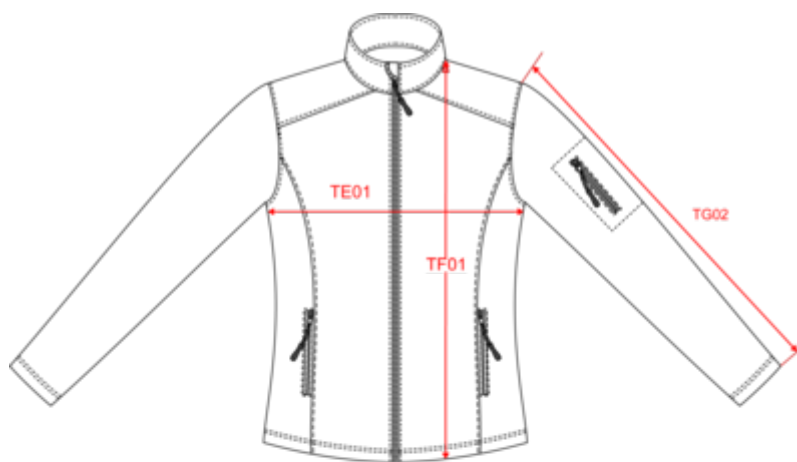

KARIBAN

K400

Veste softshell femme

- Softshell 3 couches pour une protection idéale.
- Membrane technique coupe-vent, respirante et imperméable.
- Offre un confort optimal grâce sa matière élastique.

95% polyester / 5% élasthanne. Tissu contrecollé 3 couches respirant 3000 g/m² /24 h et imperméable 8000 mm. Extérieur : 95% polyester / 5% élasthanne. Intermédiaire : membrane respirante. Couche intérieure : micropolaire. Coupe cintrée. Fermeture zippée. 2 poches zippées sur le devant et une poche zippée sur manche gauche. Poids moyen en taille M : 685g.

KARIBAN

K400

Veste softshell femme

Dimensions (cm)

Mesures en cm	S	M	L	XL	XXL	3XL	4XL
TE01 - 1/2 largeur poitrine à 1.5cm de l'emmanchure	47.00	50.00	53.00	56.00	59.00	62.00	65.00
TF01 - Hauteur totale de l'HSP	63.75	65.75	67.75	69.75	71.75	73.75	75.75
TG02 - Longueur manche longue	62.50	63.50	64.50	65.50	66.50	67.50	68.50